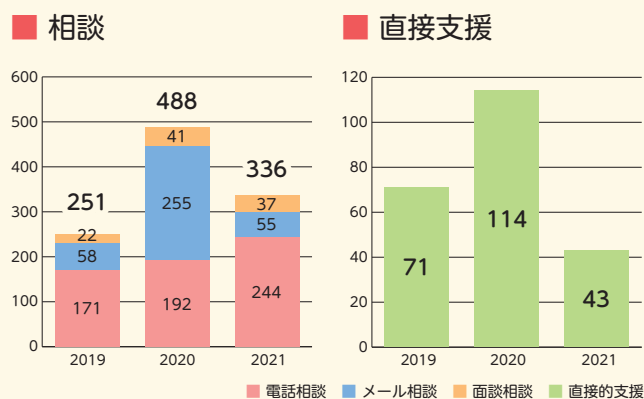

令和3年(2021年)の相談・支援活動状況(1月~12月)

令和3年中の電話相談・面接相談・メール相談・直接支援の状況は下記のとおりです。
(件数は、全国被害者支援ネットワークの統計基準に基づき計上しており、対応した延べ件数です。)

〈いわて被害者支援センター〉

〈はまなすサポートセンター〉

(岩手県性犯罪性暴力被害者ワンストップ支援業務)

養成講座

支援センターの活動を支えるボランティア活動員を希望される方を対象とした令和3年度養成講座を5月から12月まで実施しました。