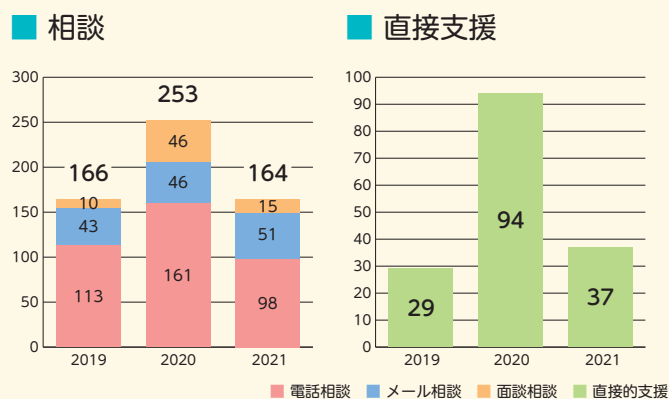

令和3年度 犯罪被害者支援県民のつどいをWEB配信で開催

コロナ禍に伴い事前収録の上、11月25日から12月1日までの1週間、WEB配信によって開催しました。

理事長の挨拶、支援活動にご尽力いただいた団体に対する感謝状の贈呈、そして被害者遺族・入江杏様から「悲しみとともにどう生きるか」と題して基調講演を頂きました。視聴された方から「見えない涙を見、発せられない言葉を聴く」ことの大切さを知りましたとの声が寄せられるなど、被害者支援に対する一層の理解が図られました。

北日本通信株式会社

イオンスーパーセンター盛岡茨民店

株式会社ミチノク

北部三県警察音楽隊 合同演奏会での広報

令和3年12月4日、盛岡市民文化ホールで開催された北部（青森・秋田・岩手）3県警察音楽隊合同演奏会において、来客者に対し当センターのチラシなどを配布すると共に広報パネルを展示して被害者支援への理解を呼びかけました。

全国犯罪被害者週間キャンペーン

犯罪被害者週間前日の令和3年11月24日岩手県北バスの協力のもとで、岩手県、警察本部、当センター共同での出発式を実施しました。また、同日、盛岡市前潟のイオン盛岡店においてチラシなどを配布し被害者支援の理解を呼びかけました。

令和3年(2021年)の相談・支援活動状況(1月~12月)

令和3年中の電話相談・面接相談・メール相談・直接支援の状況は下記のとおりです。
(件数は、全国被害者支援ネットワークの統計基準に基づき計上しており、対応した延べ件数です。)

〈いわて被害者支援センター〉

〈はまなすサポートセンター〉

(岩手県性犯罪性暴力被害者ワンストップ支援業務)

養成講座

支援センターの活動を支えるボランティア活動員を希望される方を対象とした令和3年度養成講座を5月から12月まで実施しました。