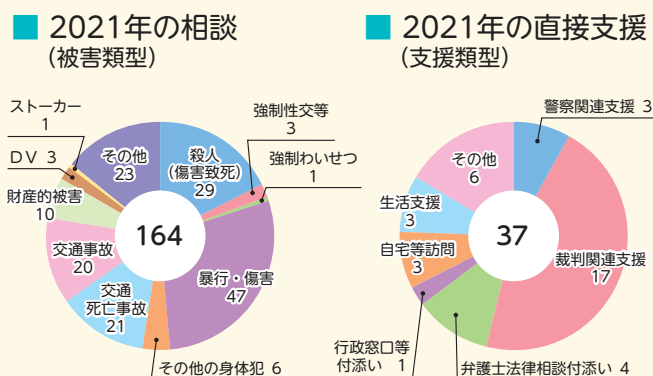

令和3年度 犯罪被害者支援県民のつどいをWEB配信で開催

コロナ禍に伴い事前収録の上、11月25日から12月1日までの1週間、WEB配信によって開催しました。

理事長の挨拶、支援活動にご尽力いただいた団体に対する感謝状の贈呈、そして被害者遺族・入江杏様から「悲しみとともにどう生きるか」と題して基調講演を頂きました。視聴された方から「見えない涙を見、発せられない言葉を聴く」ことの大切さを知りましたとの声が寄せられるなど、被害者支援に対する一層の理解が図られました。

北日本通信株式会社

イオンスーパーセンター盛岡茨民店

株式会社ミチノク

北部三県警察音楽隊 合同演奏会での広報

令和3年12月4日、盛岡市民文化ホールで開催された北部（青森・秋田・岩手）3県警察音楽隊合同演奏会において、来客者に対し当センターのチラシなどを配布すると共に広報パネルを展示して被害者支援への理解を呼びかけました。

全国犯罪被害者週間キャンペーン

犯罪被害者週間前日の令和3年11月24日岩手県北バスの協力のもとで、岩手県、警察本部、当センター共同での出発式を実施しました。また、同日、盛岡市前潟のイオン盛岡店においてチラシなどを配布し被害者支援の理解を呼びかけました。

令和3年(2021年)の相談・支援活動状況(1月~12月)

令和3年中の電話相談・面接相談・メール相談・直接支援の状況は下記のとおりです。
(件数は、全国被害者支援ネットワークの統計基準に基づき計上しており、対応した延べ件数です。)

〈いわて被害者支援センター〉

〈はまなすサポートセンター〉

(岩手県性犯罪性暴力被害者ワンストップ支援業務)

養成講座

支援センターの活動を支えるボランティア活動員を希望される方を対象とした令和3年度養成講座を5月から12月まで実施しました。