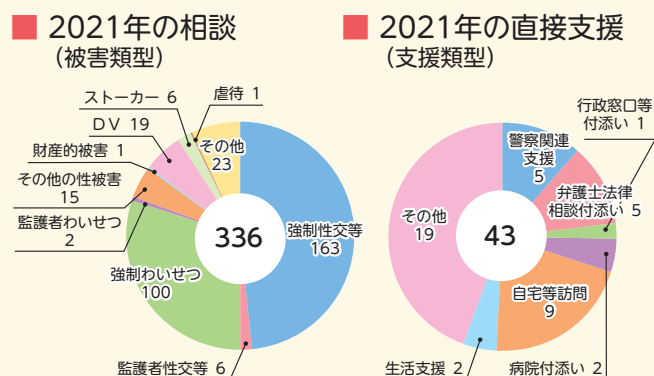

北日本通信株式会社

イオンスーパーセンター盛岡茨民店

株式会社ミチノク

北部三県警察音楽隊 合同演奏会での広報

令和3年12月4日、盛岡市民文化ホールで開催された北部（青森・秋田・岩手）3県警察音楽隊合同演奏会において、来客者に対し当センターのチラシなどを配布すると共に広報パネルを展示して被害者支援への理解を呼びかけました。

全国犯罪被害者週間キャンペーン

犯罪被害者週間前日の令和3年11月24日岩手県北バスの協力のもとで、岩手県、警察本部、当センター共同での出発式を実施しました。また、同日、盛岡市前潟のイオン盛岡店においてチラシなどを配布し被害者支援の理解を呼びかけました。

令和3年(2021年)の相談・支援活動状況(1月~12月)

令和3年中の電話相談・面接相談・メール相談・直接支援の状況は下記のとおりです。
(件数は、全国被害者支援ネットワークの統計基準に基づき計上しており、対応した延べ件数です。)

〈いわて被害者支援センター〉

〈はまなすサポートセンター〉

(岩手県性犯罪性暴力被害者ワンストップ支援業務)

養成講座

支援センターの活動を支えるボランティア活動員を希望される方を対象とした令和3年度養成講座を5月から12月まで実施しました。